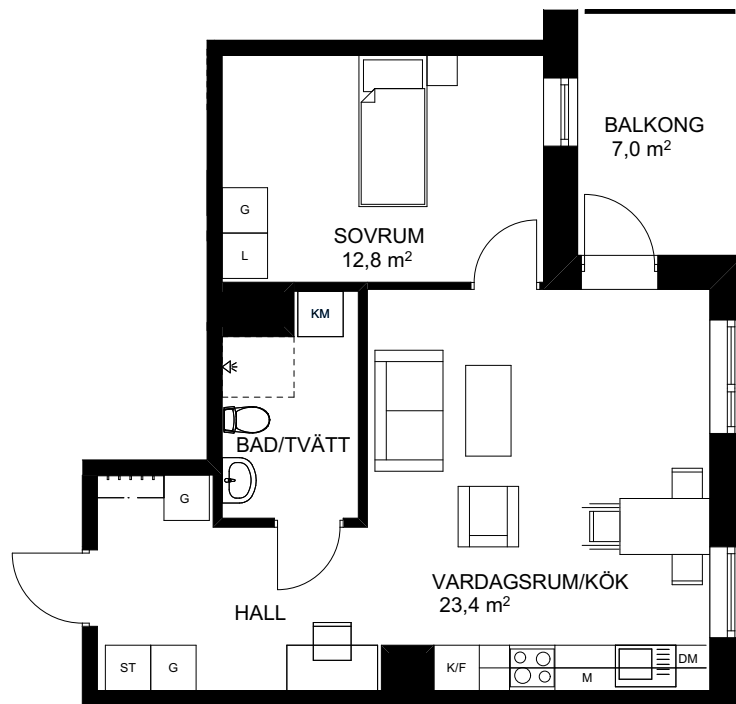

BOFAKTABLAD
OPALTORGET NORRA, **ETAPP 1**
STORLEK: 3RÖK 75kvm
FÖRRÅD: 3 kvm
LGH: 3-1001

Skala 1:100

Rumshöjd ca 2,5 m
Rumshöjd badrum ca 2,3 m
Generell bröstningshöjd fönster ca 0,7 m
Upprättad: 2018-01-31
Originalformat: A4

BOFAKTABLAD

OPALTORGET NORRA, **ETAPP 1**

STORLEK: 2ROK 51kvm

FÖRRÅD: 2,3 kvm

LGH: 3-1002, 3-1102, 3-1202, 3-1302,
3-1402, 3-1502, 3-1602

Skala 1:100

Rumshöjd ca 2,5 m

Rumshöjd badrum ca 2,3 m

BOFAKTABLAD
OPALTORGET NORRA, **ETAPP 1**
STORLEK: 2ROK 42kvm
FÖRRÅD: 2,3 kvm
LGH: 3-1003

Skala 1:100

Rumshöjd ca 2,5 m
Rumshöjd badrum ca 2,3 m
Generell bröstningshöjd fönster ca 0,7 m
Upprättad: 2018-01-31
Originalformat: A4