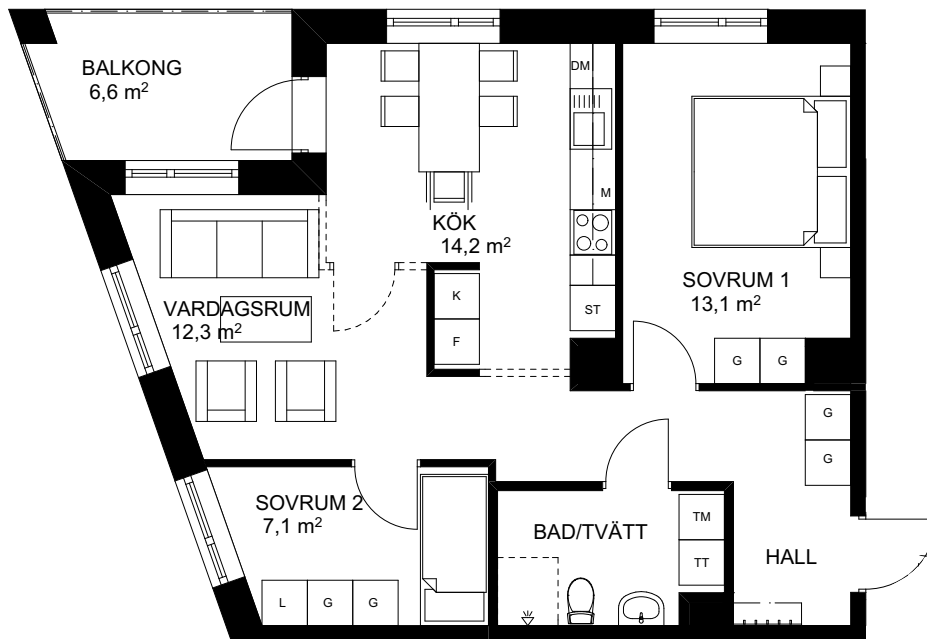

BOFAKTABLAD
OPALTORGET NORRA, **ETAPP 1**
STORLEK: 2ROK 42kvm
FÖRRÅD: 2,3 kvm
LGH: 3-1003

Skala 1:100

Rumshöjd ca 2,5 m
Rumshöjd badrum ca 2,3 m
Generell bröstningshöjd fönster ca 0,7 m
Upprättad: 2018-01-31
Originalformat: A4

BOFAKTABLAD

OPALTORGET NORRA, **ETAPP 1**

STORLEK: 3ROK 75kvm

FÖRRÅD: 3 kvm

LGH: 3-1103, 3-1203, 3-1303, 3-1403,
3-1503

Skala 1:100

Rumshöjd ca 2,5 m

Rumshöjd badrum ca 2,3 m

BOFAKTABLAD
OPALTORGET NORRA, **ETAPP 1**
STORLEK: 3ROK 74kvm
FÖRRÅD: 3 kvm
LGH: 4-1105, 4-1205, 4-1305, 4-1405,
4-1505

Skala 1:100

Rumshöjd ca 2,5 m
Rumshöjd badrum ca 2,3 m
Generell bröstningshöjd fönster ca 0,7 m
Upprättad: 2018-01-31
Originalformat: A4

BOFAKTABLAD
OPALTORGET NORRA, **ETAPP 1**
STORLEK: 3RÖK 63kvm
FÖRRÅD: 1,7 kvm
LGH: 4-1202, 4-1302, 4-1402, 4-1502

Skala 1:100

Rumshöjd ca 2,5 m
Rumshöjd badrum ca 2,3 m
Generell bröstningshöjd fönster ca 0,7 m
Upprättad: 2018-01-31
Originalformat: A4