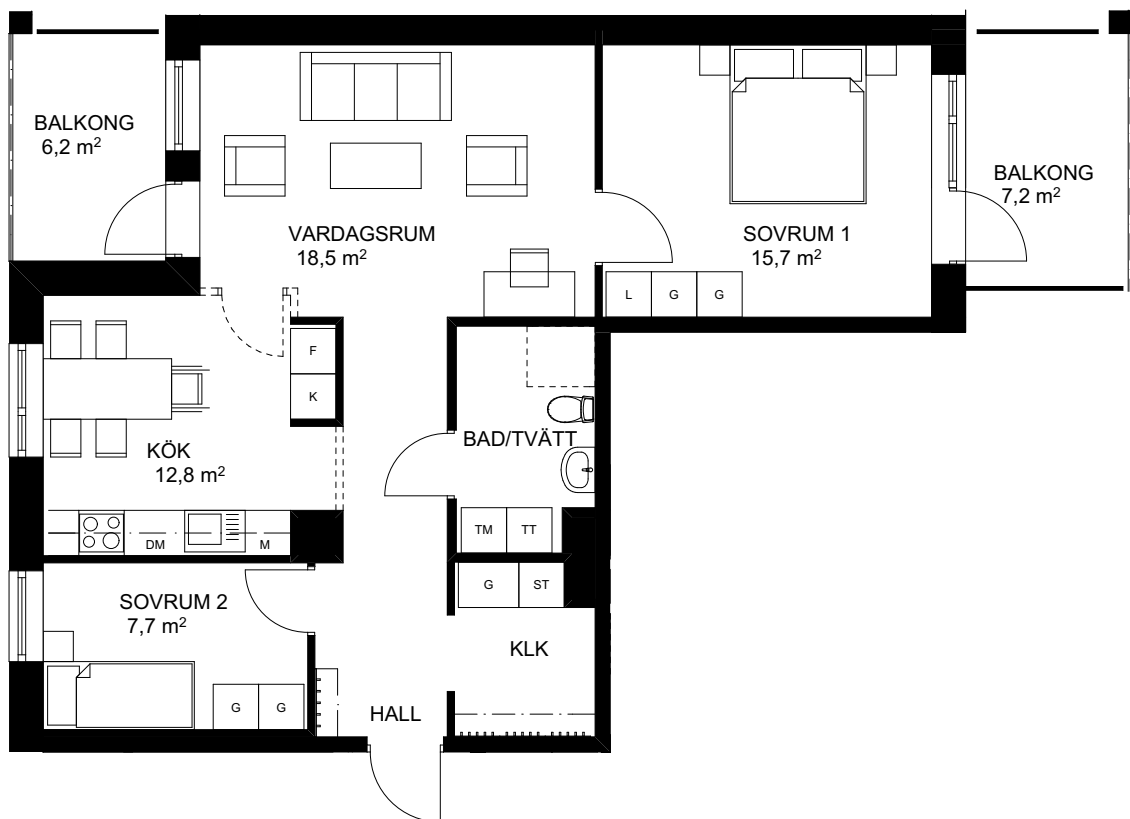

BOFAKTABLAD

OPALTORGET NORRA, **ETAPP 1**

STORLEK: 2ROK 51kvm

FÖRRÅD: 2,3 kvm

LGH: 3-1002, 3-1102, 3-1202, 3-1302,
3-1402, 3-1502, 3-1602

Skala 1:100

Rumshöjd ca 2,5 m

Rumshöjd badrum ca 2,3 m

Generell bröstningshöjd fönster ca 0,7 m

Upprättad: 2018-01-31

Originalformat: A4

Exempel på utrustning att ta med?

**Rätt till ändringar förbehålles,
ytangivelser är preliminära**

	Spishäll (ugn)		Kyl		Torktumlare		Handdukstork		Garderob med skjutdörr		Städsåp
	Diskho		Frys		Tvättmaskin		Undertak		Garderob		Högsåp
	Diskmaskin		Kyl/frys		Kombitvättmaskin		EI/Mediacentral		Klädkammare		Linnesåp
	Micro		Ugn/micro i högsåp		Plats för hatthylla i hall		Inklädnad		Hylla med klädstång i KLK		Inspektionslucka

BOFAKTABLAD
OPALTORGET NORRA, **ETAPP 1**
STORLEK: 2ROK 42kvm
FÖRRÅD: 2,3 kvm
LGH: 3-1003

Skala 1:100

Rumshöjd ca 2,5 m
Rumshöjd badrum ca 2,3 m
Generell bröstningshöjd fönster ca 0,7 m
Upprättad: 2018-01-31
Originalformat: A4

BOFAKTABLAD
OPALTORGET NORRA, **ETAPP 1**
STORLEK: 3ROK 75kvm
FÖRRÅD: 3 kvm
LGH: 3-1101, 3-1201, 3-1301,
3-1401, 3-1501

Skala 1:100

Rumshöjd ca 2,5 m
Rumshöjd badrum ca 2,3 m
Generell bröstningshöjd fönster ca 0,7 m
Upprättad: 2018-01-31
Originalformat: A4