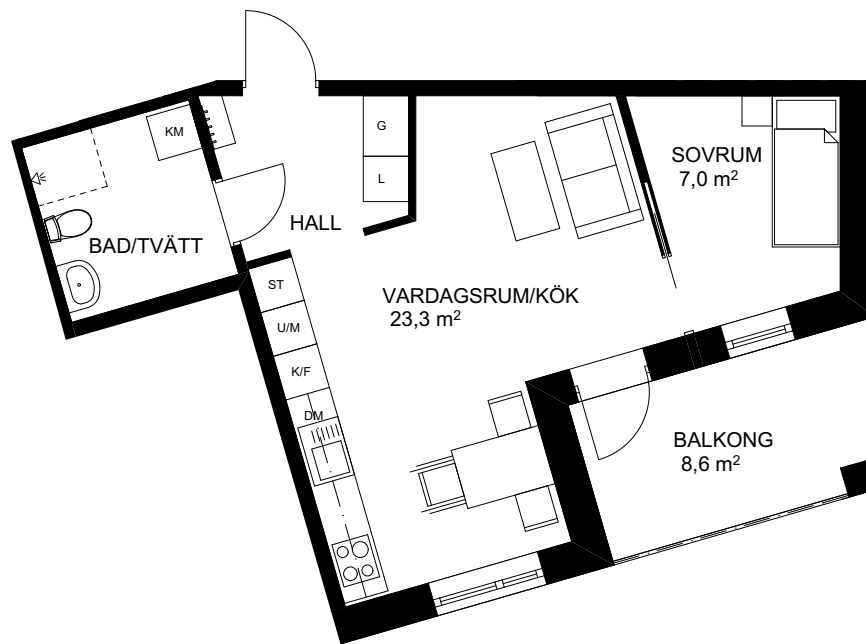

BOFAKTABLAD

OPALTORGET NORRA, **ETAPP 1**

STORLEK: 2ROK 51kvm

FÖRRÅD: 2,3 kvm

LGH: 3-1002, 3-1102, 3-1202, 3-1302,
3-1402, 3-1502, 3-1602

Skala 1:100

Rumshöjd ca 2,5 m

Rumshöjd badrum ca 2,3 m

Generell bröstningshöjd fönster ca 0,7 m

Upprättad: 2018-01-31

Originalformat: A4

Exempel på utrustning att ta med?

**Rätt till ändringar förbehålles,
ytangivelser är preliminära**

	Spishäll (ugn)		Kyl		Torktumlare		Handdukstork		Garderob med skjutdörr		Städsåp
	Diskho		Frys		Tvättmaskin		Undertak		Garderob		Högsåp
	Diskmaskin		Kyl/frys		Kombitvättmaskin		EI/Mediacentral		Klädkammare		Linnesåp
	Micro		Ugn/micro i högsåp		Plats för hatthylla i hall		Inklädnad		Hylla med klädstång i KLK		Inspektionslucka

BOFAKTABLAD
OPALTORGET NORRA, **ETAPP 1**
STORLEK: 2ROK 42kvm
FÖRRÅD: 2,3 kvm
LGH: 3-1003

Skala 1:100

Rumshöjd ca 2,5 m
Rumshöjd badrum ca 2,3 m
Generell bröstningshöjd fönster ca 0,7 m
Upprättad: 2018-01-31
Originalformat: A4