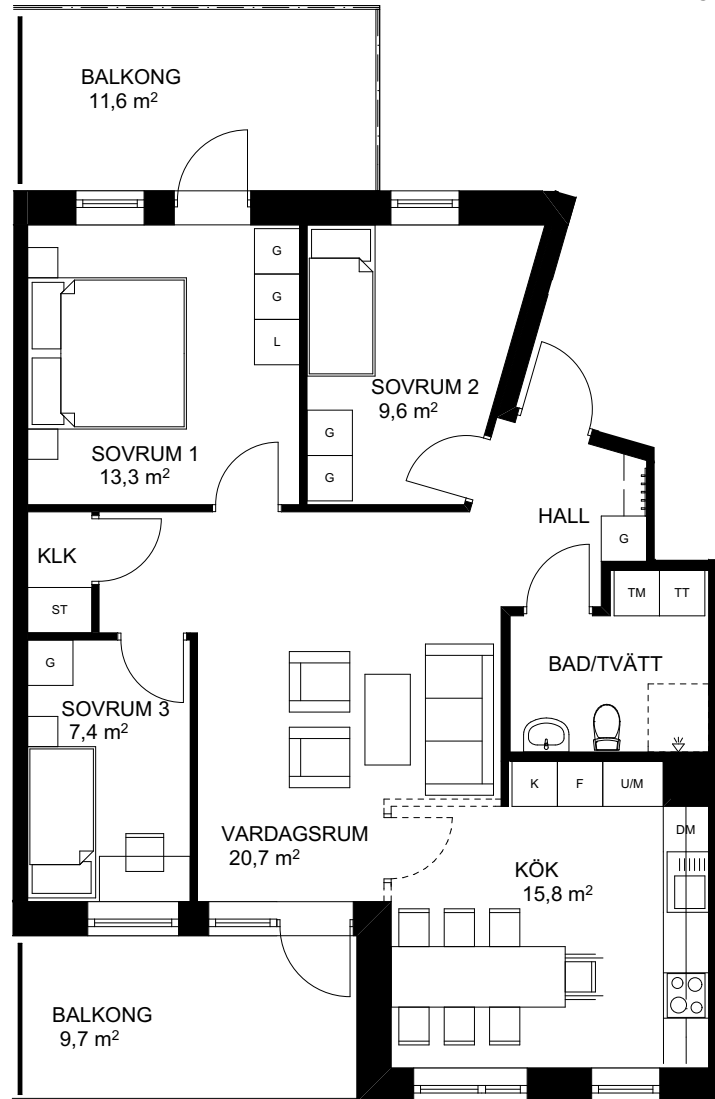

BOFAKTABLAD
OPALTORGET NORRA, **ETAPP 1**
STORLEK: 2ROK 42kvm
FÖRRÅD: 2,3 kvm
LGH: 3-1003

Skala 1:100

Rumshöjd ca 2,5 m
Rumshöjd badrum ca 2,3 m
Generell bröstningshöjd fönster ca 0,7 m
Upprättad: 2018-01-31
Originalformat: A4

BOFAKTABLAD

OPALTORGET NORRA, **ETAPP 1**

STORLEK: 3ROK 75kvm

FÖRRÅD: 3 kvm

LGH: 3-1103, 3-1203, 3-1303, 3-1403,
3-1503

Skala 1:100

Rumshöjd ca 2,5 m

Rumshöjd badrum ca 2,3 m

Generell bröstningshöjd fönster ca 0,7 m

Upprättad: 2018-01-31

Originalformat: A4

Exempel på utrustning att ta med?

**Rätt till ändringar förbehålles,
ytangivelser är preliminära**

	Spishäll (ugn)		Kyl		Torktumlare		Handdukstork		Garderob med skjutdörr		Städsåp
	Diskho		Frys		Tvättmaskin		Undertak		Garderob		Högsåp
	Diskmaskin		Kyl/frys		Kombitvättmaskin		EI/Mediacentral		Klädkammare		Linnesåp
	Micro		Ugn/micro i högsåp		Plats för hatthylla i hall		Inklädnad		Hylla med klädstång i KLK		Inspektionslucka

BOFAKTABLAD
OPALTORGET NORRA, **ETAPP 1**
STORLEK: 4ROK 81kvm
FÖRRÅD: 4 kvm
LGH: 3-1604

Skala 1:100

Rumshöjd ca 2,5 m
Rumshöjd badrum ca 2,3 m
Generell bröstningshöjd fönster ca 0,7 m
Upprättad: 2018-01-31
Originalformat: A4