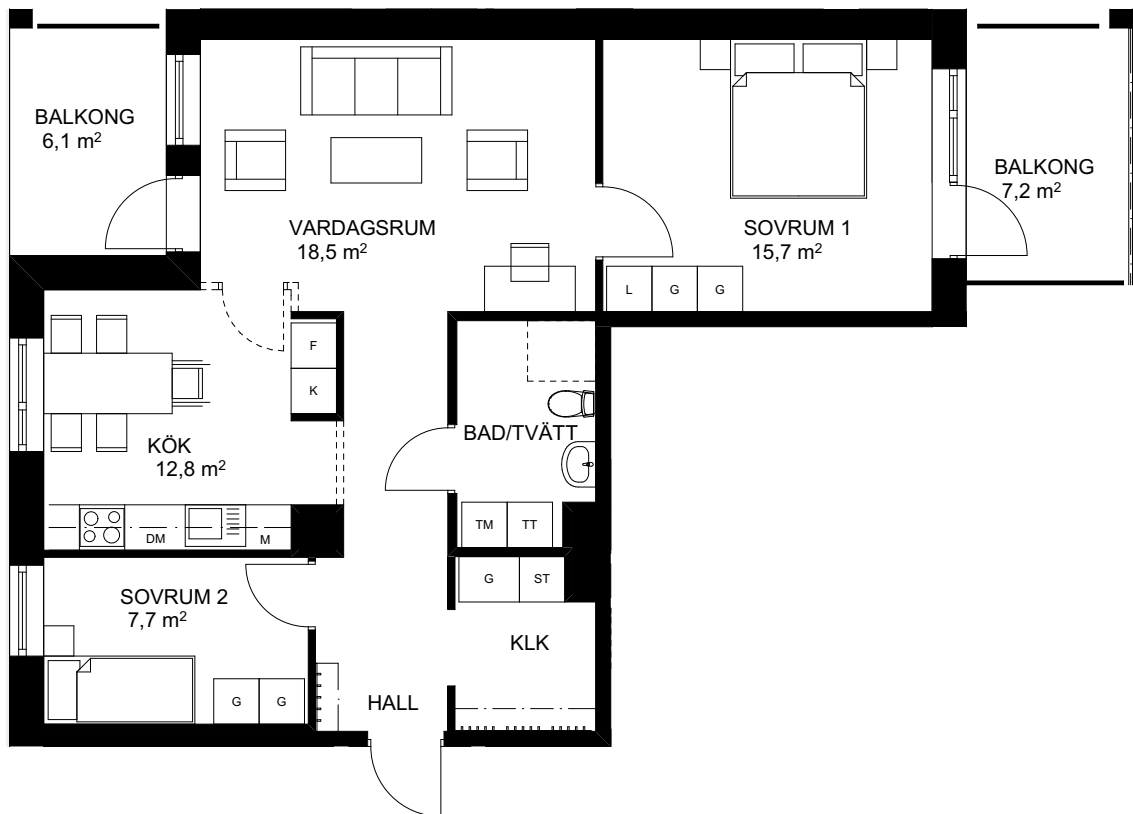

BOFAKTABLAD
OPALTORGET NORRA, **ETAPP 1**
STORLEK: 3RÖK 75kvm
FÖRRÅD: 3 kvm
LGH: 3-1001

Skala 1:100

Rumshöjd ca 2,5 m
Rumshöjd badrum ca 2,3 m
Generell bröstningshöjd fönster ca 0,7 m
Upprättad: 2018-01-31
Originalformat: A4

BOFAKTABLAD

OPALTORGET NORRA, **ETAPP 1**

STORLEK: 2ROK 51kvm

FÖRRÅD: 2,3 kvm

LGH: 3-1002, 3-1102, 3-1202, 3-1302,
3-1402, 3-1502, 3-1602

Skala 1:100

Rumshöjd ca 2,5 m

Rumshöjd badrum ca 2,3 m

BOFAKTABLAD
OPALTORGET NORRA, **ETAPP 1**
STORLEK: 2ROK 42kvm
FÖRRÅD: 2,3 kvm
LGH: 3-1003

Skala 1:100

Rumshöjd ca 2,5 m
Rumshöjd badrum ca 2,3 m
Generell bröstningshöjd fönster ca 0,7 m
Upprättad: 2018-01-31
Originalformat: A4