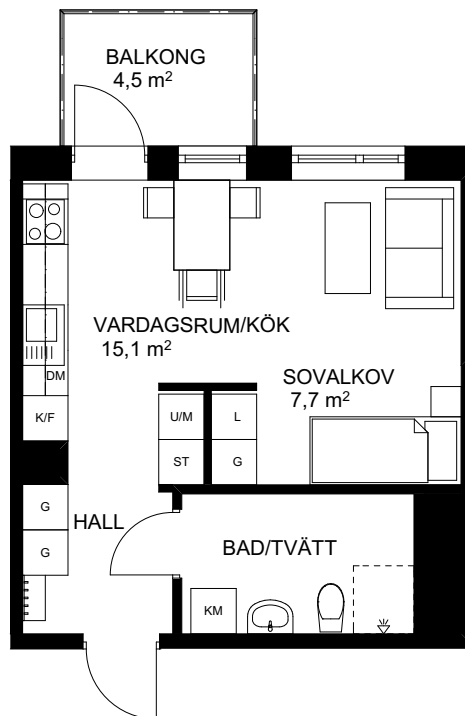

BOFAKTABLAD
OPALTORGET NORRA, **ETAPP 1**
STORLEK: 3ROK 75kvm
FÖRRÅD: 3 kvm
LGH: 3-1101, 3-1201, 3-1301,
3-1401, 3-1501

Skala 1:100

Rumshöjd ca 2,5 m
Rumshöjd badrum ca 2,3 m
Generell bröstningshöjd fönster ca 0,7 m
Upprättad: 2018-01-31
Originalformat: A4

BOFAKTABLAD

OPALTORGET NORRA, **ETAPP 1**

STORLEK: 3ROK 75kvm

FÖRRÅD: 3 kvm

LGH: 3-1103, 3-1203, 3-1303, 3-1403,
3-1503

Skala 1:100

Rumshöjd ca 2,5 m

Rumshöjd badrum ca 2,3 m

BOFAKTABLAD
OPALTORGET NORRA, **ETAPP 1**
STORLEK: 4ROK 81kvm
FÖRRÅD: 4 kvm
LGH: 3-1604

Skala 1:100

Rumshöjd ca 2,5 m
Rumshöjd badrum ca 2,3 m
Generell bröstningshöjd fönster ca 0,7 m
Upprättad: 2018-01-31
Originalformat: A4

BOFAKTABLAD

OPALTORGET NORRA, **ETAPP 1**

STORLEK: 1ROK 33kvm

FÖRRÅD: 1,3 kvm

LGH: 4-1104, 4-1204, 4-1304, 4-1404,
4-1504, 4-1604

Skala 1:100

Rumshöjd ca 2,5 m

Rumshöjd badrum ca 2,3 m