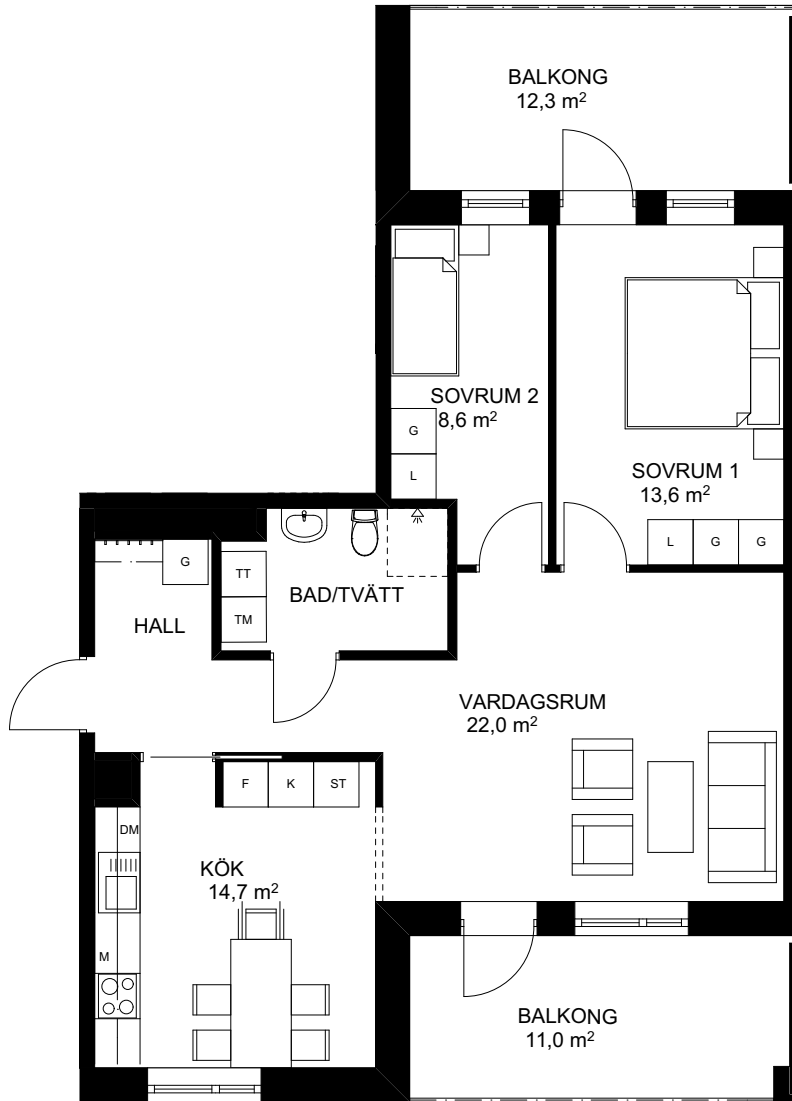

BOFAKTABLAD
OPALTORGET NORRA, **ETAPP 1**
STORLEK: 2ROK 42kvm
FÖRRÅD: 2,3 kvm
LGH: 3-1003

Skala 1:100

Rumshöjd ca 2,5 m
Rumshöjd badrum ca 2,3 m
Generell bröstningshöjd fönster ca 0,7 m
Upprättad: 2018-01-31
Originalformat: A4

BOFAKTABLAD

OPALTORGET NORRA, **ETAPP 1**

STORLEK: 1ROK 33kvm

FÖRRÅD: 1,3 kvm

LGH: 4-1104, 4-1204, 4-1304, 4-1404,
4-1504, 4-1604

Skala 1:100

Rumshöjd ca 2,5 m

Rumshöjd badrum ca 2,3 m

Generell bröstningshöjd fönster ca 0,7 m

Upprättad: 2018-01-31

Originalformat: A4

Exempel på utrustning att ta med?

**Rätt till ändringar förbehålles,
ytangivelser är preliminära**

	Spishäll (ugn)		Kyl		Torktumlare		Handdukstork		Garderob med skjutdörr		Städsåp
	Diskho		Frys		Tvättmaskin		Undertak		Garderob		Högsåp
	Diskmaskin		Kyl/frys		Kombitvättmaskin		EI/Mediacentral		Klädkammare		Linnesåp
	Micro		Ugn/micro i högsåp		Plats för hatthylla i hall		Inklädnad		Hylla med klädstång i KLK		Inspektionslucka

BOFAKTABLAD
OPALTORGET NORRA, **ETAPP 1**
STORLEK: 3ROK 74kvm
FÖRRÅD: 3 kvm
LGH: 4-1105, 4-1205, 4-1305, 4-1405,
4-1505

Skala 1:100

Rumshöjd ca 2,5 m
Rumshöjd badrum ca 2,3 m
Generell bröstningshöjd fönster ca 0,7 m
Upprättad: 2018-01-31
Originalformat: A4